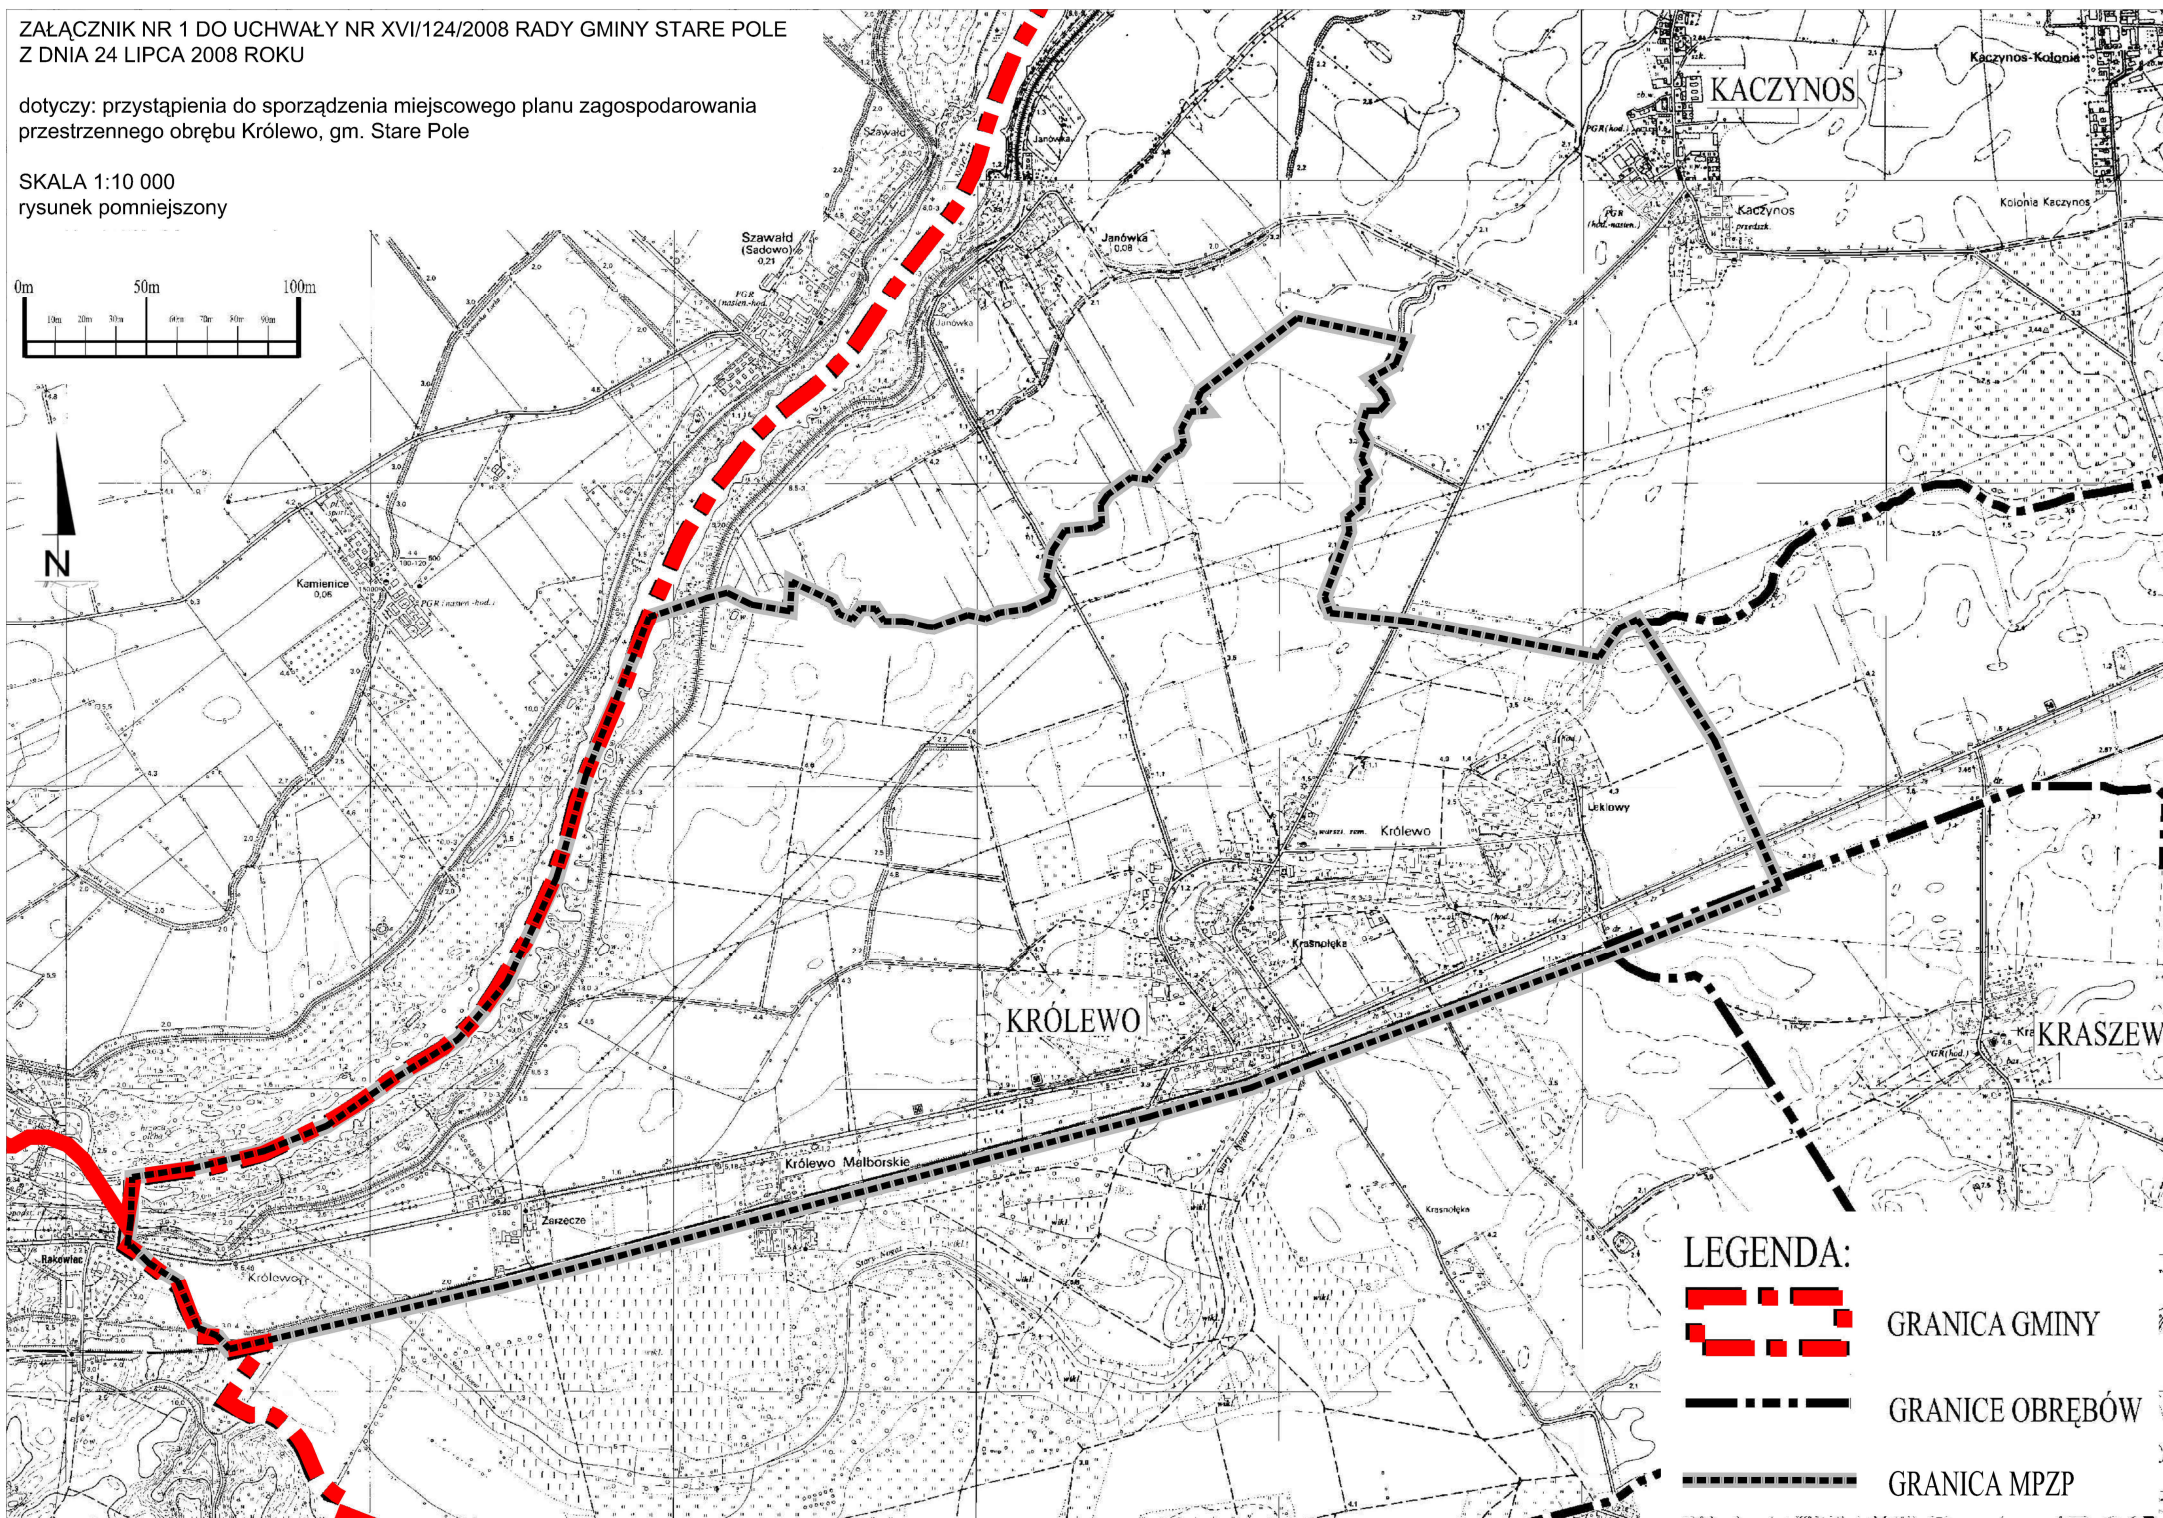

ZAŁĄCZNIK NR 1 DO UCHWAŁY NR XVII/124/2008 RADY GMINY STARE POLE
Z DNIA 24 LIPCA 2008 ROKU

dotyczy: przystąpienia do sporządzenia miejscowego planu zagospodarowania
przestrzennego obrębu Królewo, gm. Stare Pole

SKALA 1:10 000
rysunek pomniejszony

LEGENDA:

-  GRANICA GMINY
-  GRANICE OBRĘBÓW
-  GRANICA MPZP