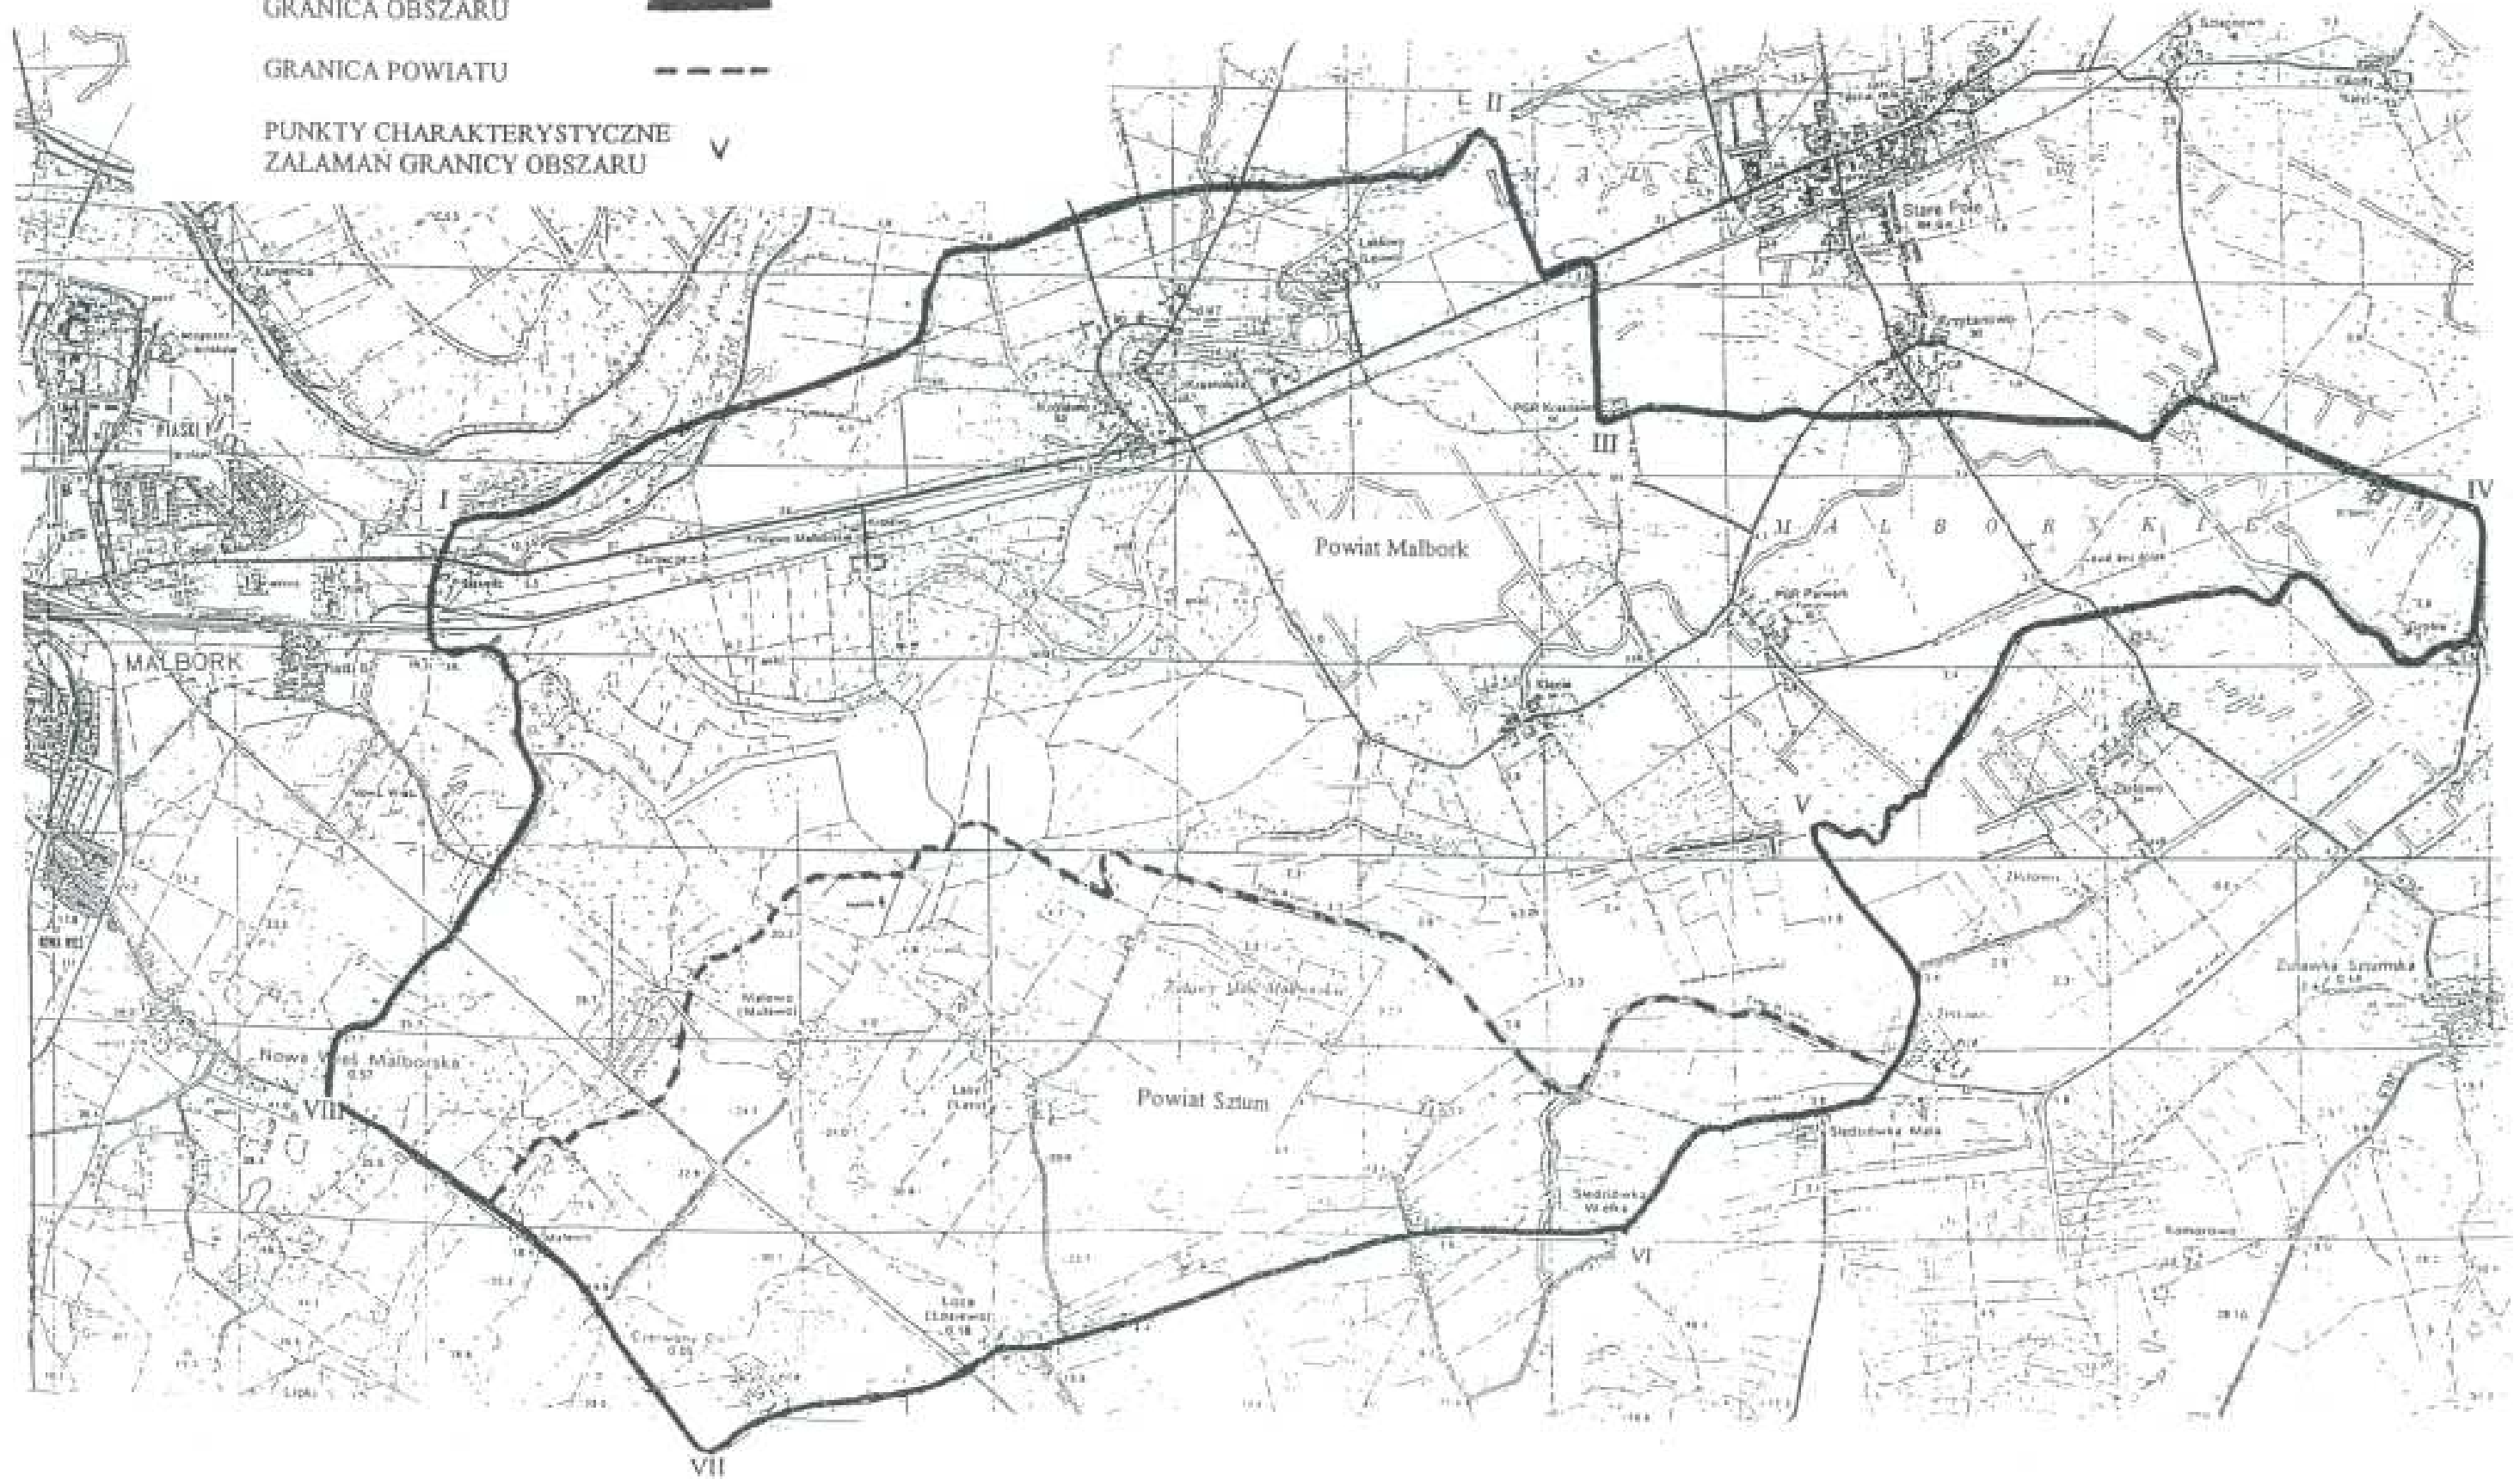

**ZAKRES OBSZARU OGRANICZONEGO UŻYTKOWANIA  
WOKÓŁ LOTNISKA MALBORK**

Skala 1:30000

**LEGENDA**

GRANICA OBSZARU      

GRANICA POWIATU      

PUNKTY CHARAKTERYSTYCZNE  
ZALAMAŃ GRANICY OBSZARU      

Załącznik Nr 3  
do Rozporządzenia Nr 4/2004  
z dnia 16 marca 2004 r.  
(DUWP 2004 Nr 36 poz. 744)