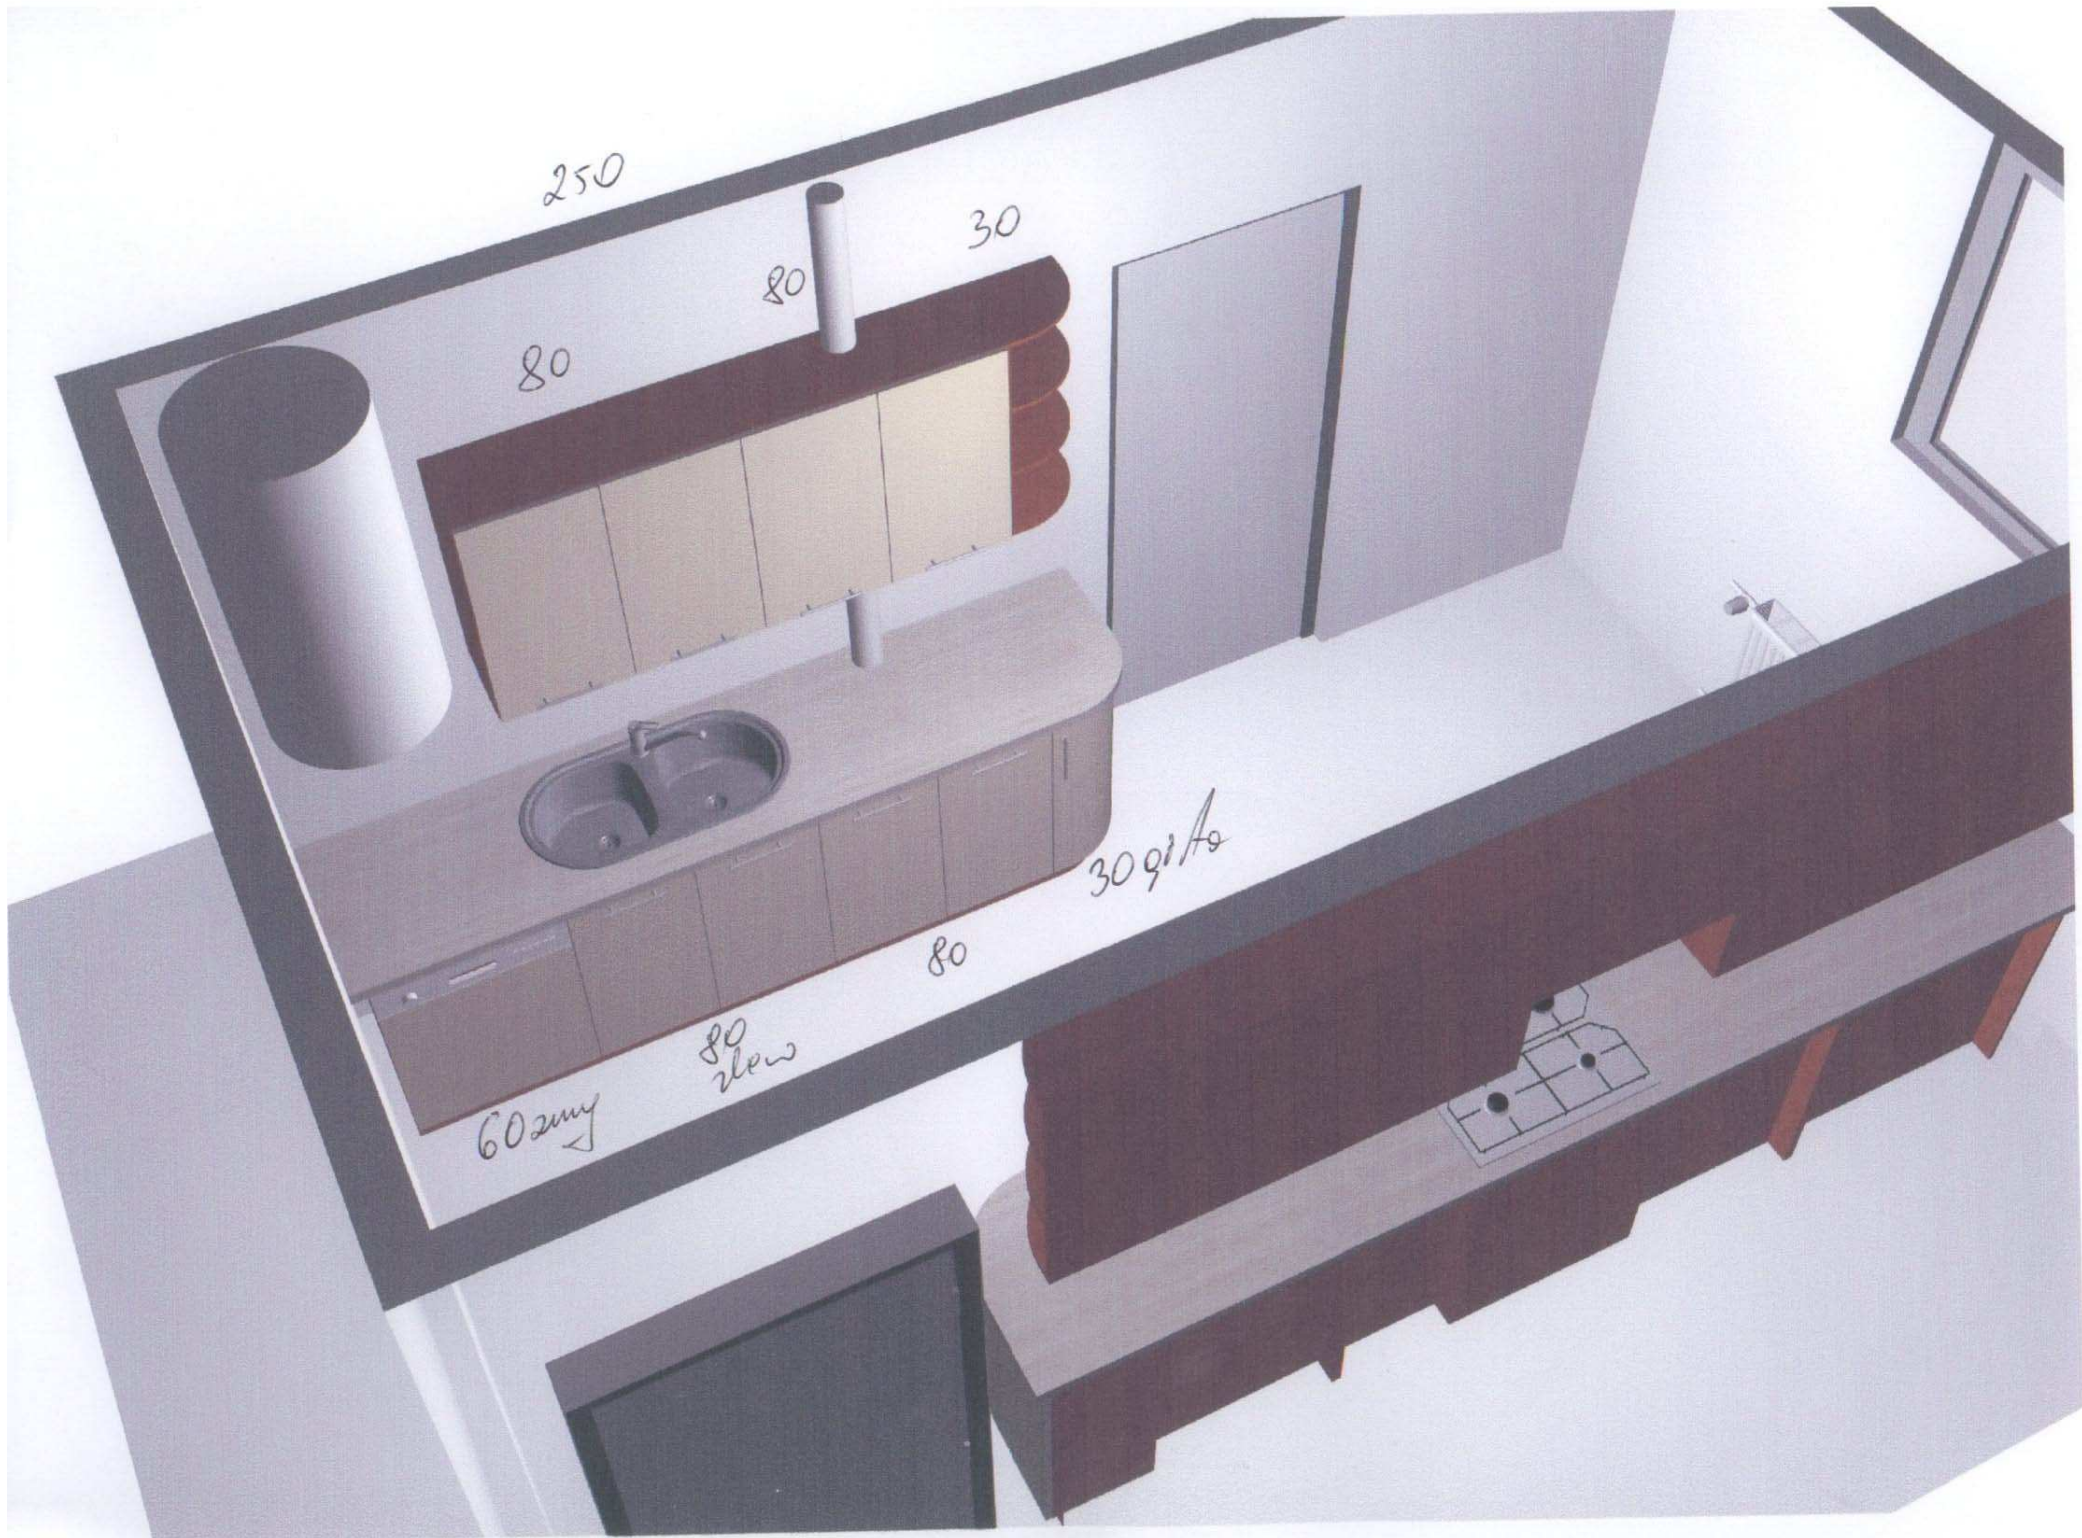

Projekt zabudowy kuchennej MDF

250

80

80

30

60cm
↓

80
new
↓

80